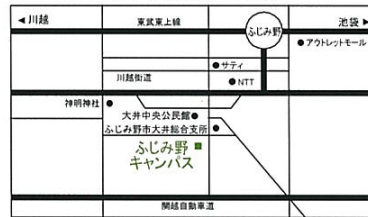

# 会場案内図 (文京学院大学 本郷キャンパス)

## 交通案内

本郷キャンパス(文京学院大学・文京学院短期大学)

〒113-8668 東京都文京区向丘1-19-1  
 TEL(03)3814-1661  
 ●地下鉄/東京メトロ南北線東大前駅下車(2番出口)徒歩0分  
 都営三田線白山駅(A2番出口)徒歩10分  
 東京メトロ千代田線根津駅(1番出口)より徒歩10分

ふじみ野キャンパス(文京学院大学)

〒356-8533 埼玉県ふじみ野市亀久保1196  
 TEL(049)261-6488  
 ●東武東上線(東京外口有楽町線・都心線乗り入れ)ふじみ野駅下車  
 (池袋より急行25分)ふじみ野駅西口よりスクールバスで7分又は  
 東武バスで約9分(大井循環(文京学院大学経由)ヤマハ下車)

## 本郷キャンパス案内図

東大前駅 2番出口

1階各室配置図