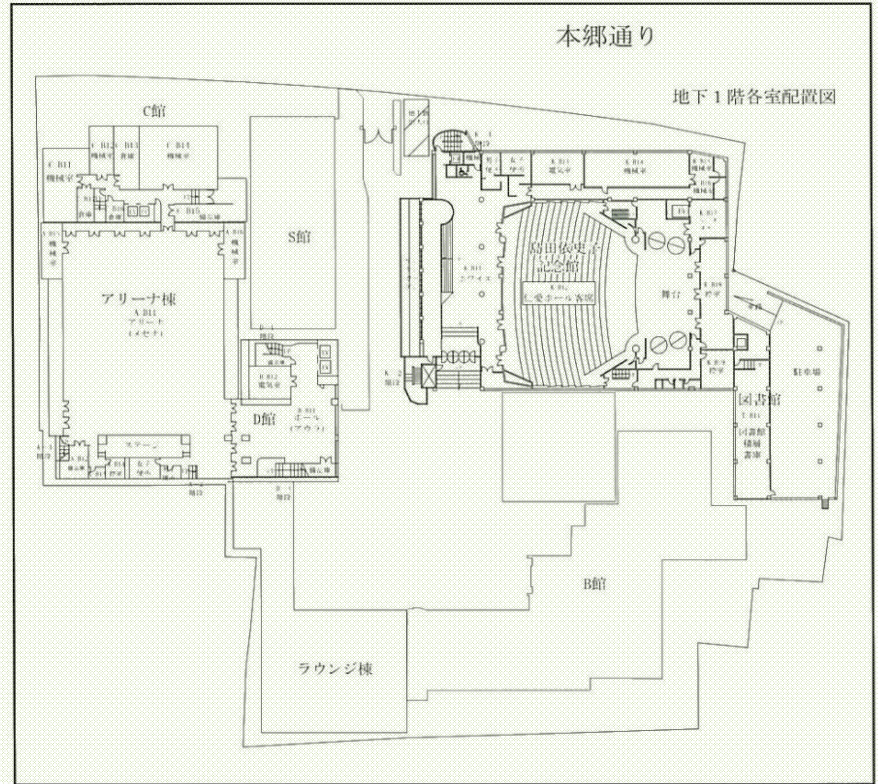

# 会場案内図 (文京学院大学 本郷キャンパス)

## 交通案内

本郷キャンパス(文京学院大学・文京学院短期大学)

〒113-8668 東京都文京区向丘1-19-1  
 TEL(03)3814-1661  
 ●地下鉄/東京メトロ南北線東大前駅下車(2番出口)徒歩0分  
 都営三田線白山駅(A2番出口)徒歩10分  
 東京メトロ千代田線根津駅(1番出口)より徒歩10分

ふじみ野キャンパス(文京学院大学)

〒356-8533 埼玉県ふじみ野市亀久保1196  
 TEL(049)261-6488  
 ●東武東上線(東京外口有楽町線・都心線乗り入れ)ふじみ野駅下車  
 (池袋より急行25分)ふじみ野駅西口よりスクールバスで7分又は  
 東武バスで約9分(大井循環(文京学院大学経由)ヤマハ下車)

## 本郷キャンパス案内図

東大前駅 2番出口

1階各室配置図