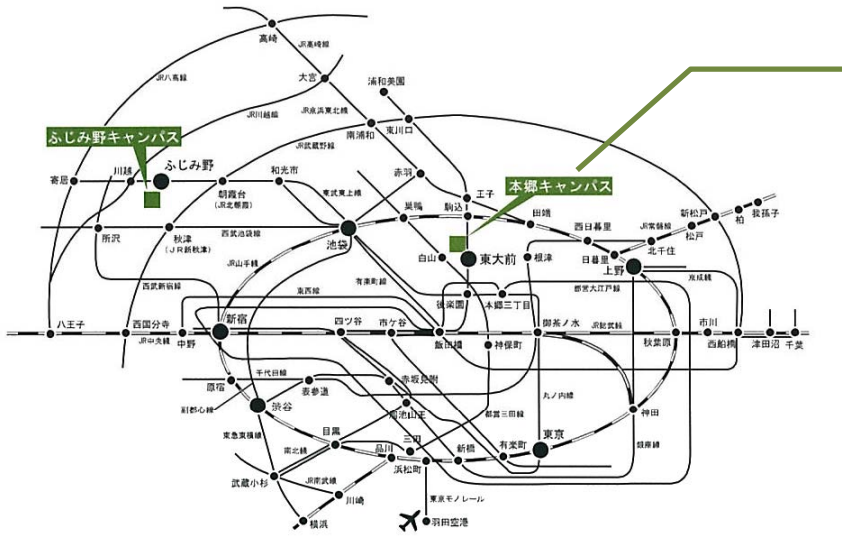

# 会場案内図 (文京学院大学 本郷キャンパス)

## 交通案内

本郷キャンパス(文京学院大学・文京学院短期大学)

〒113-8668 東京都文京区向丘1-19-1  
 TEL(03)3814-1661  
 ●地下鉄/東京メトロ南北線東大前駅下車(2番出口)徒歩0分  
 都営三田線白山駅(A2番出口)徒歩10分  
 東京メトロ千代田線根津駅(1番出口)より徒歩10分

ふじみ野キャンパス(文京学院大学)

〒356-8533 埼玉県ふじみ野市亀久保1196  
 TEL(049)261-6488  
 ●東武東上線(東京外口有楽町線・都心線乗り入れ)ふじみ野駅下車  
 (池袋より急行25分)ふじみ野駅西口よりスクールバスで7分又は  
 東武バスで約9分(大井循環(文京学院大学経由)ヤマハ下車)

## 本郷キャンパス案内図

東大前駅 2番出口

1階各室配置図